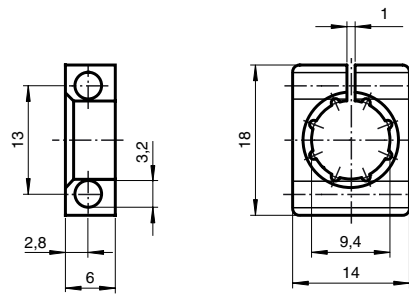

Referencia de pedido

OMH-4.1

Terminales

Características

- Terminales
- Montaje fácil y rápido

Dimensiones

Datos técnicos

Datos mecánicos

Material	Plástico
Masa	aprox. 2 g
Dimensiones	14 mm x 18 mm x 6 mm

Serie adecuada

Serie	ML4.1 ML4.2 ML6
-------	-----------------------